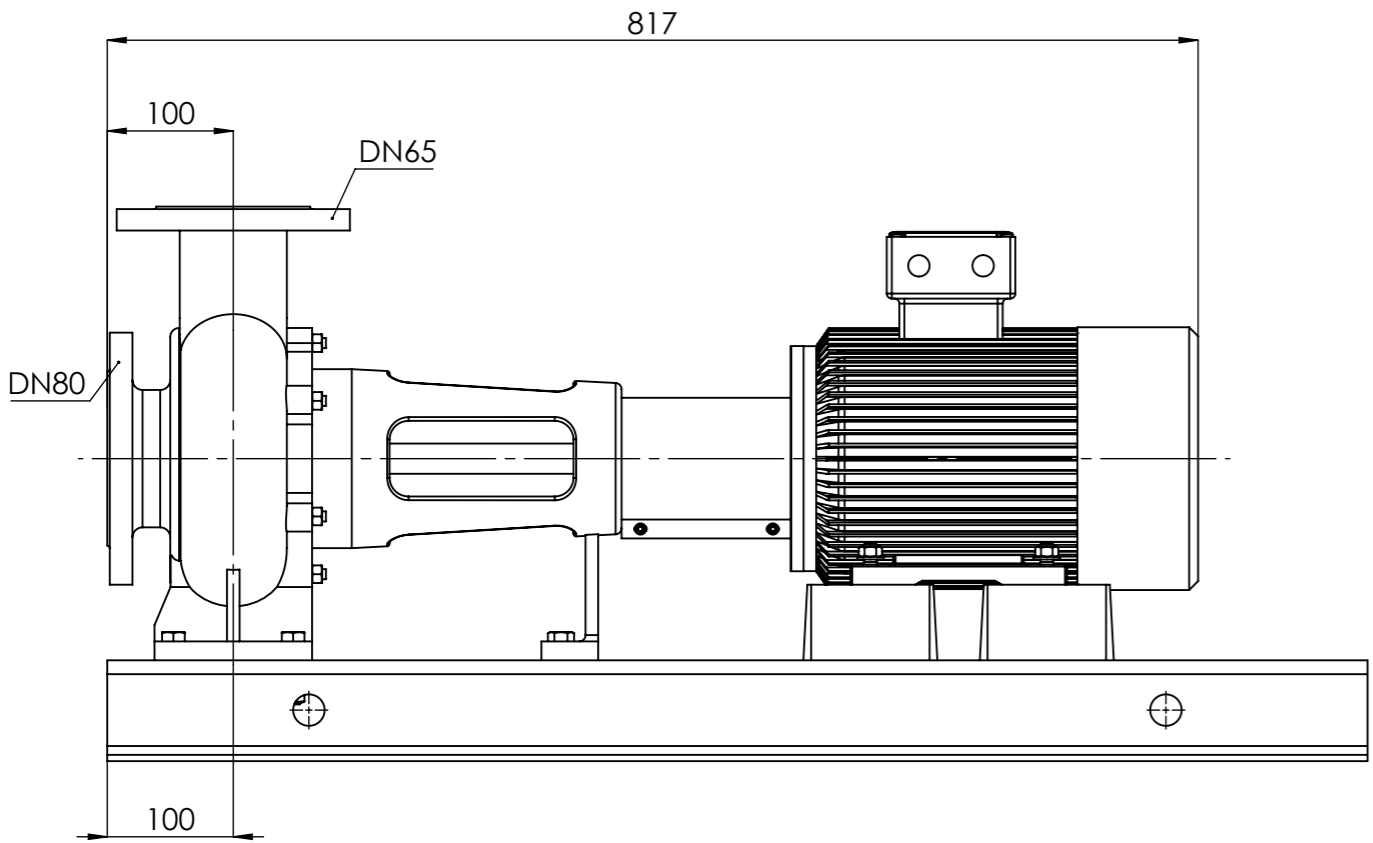

NHVe.65-160 [2,2 kW] n= 1450 obr/min

NHVe.65-160	2,2kW/1450 rpm	 Grudziądz Ul. Droga Jeziorna 8
	100-4	