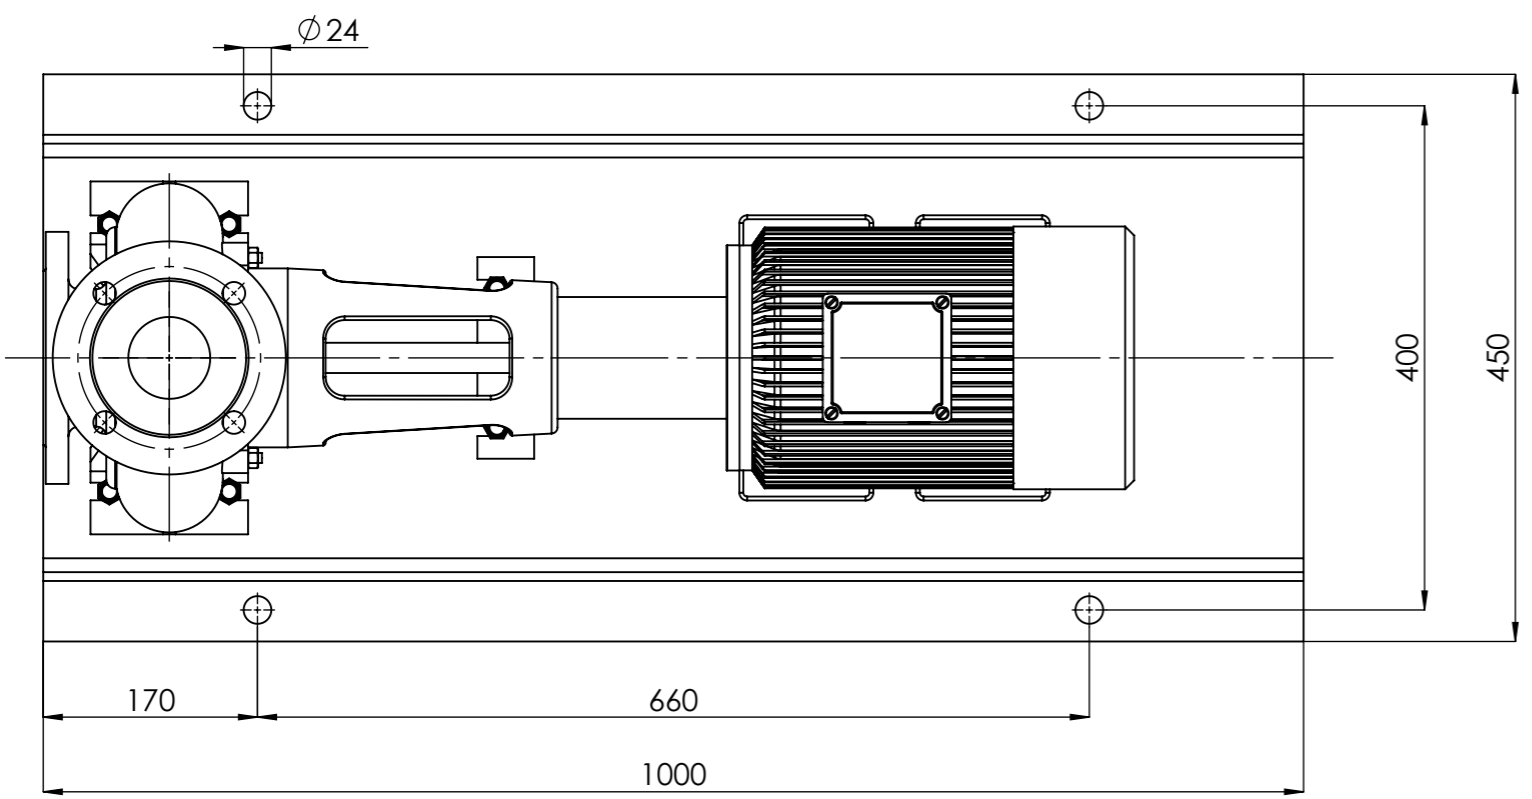

NHVe.65-160 [2,2 kW] n= 1450 obr/min

NHVe.65-160	2,2kW/1450 rpm	 Grudziądz Ul. Droga Jeziorna 8
	100-4	