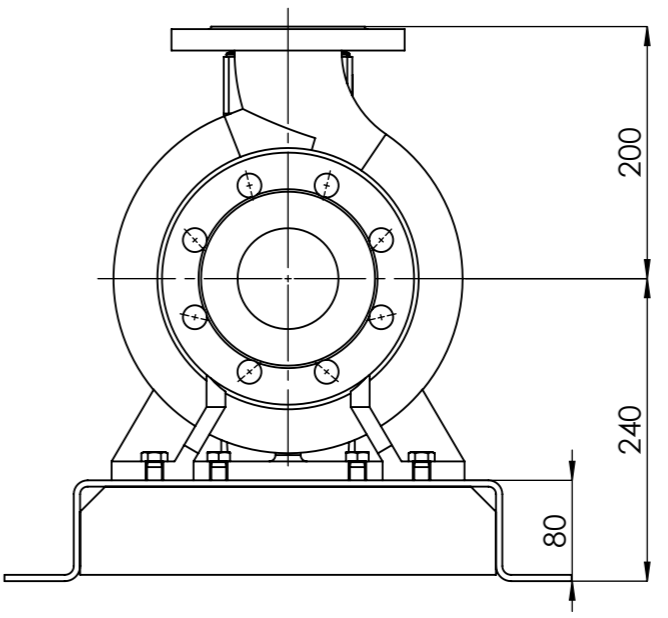

NHVe.65-160 [2,2 kW] n= 1450 obr/min

NHVe.65-160	2,2kW/1450 rpm	 Grudziądz Ul. Droga Jeziorna 8
	100-4	