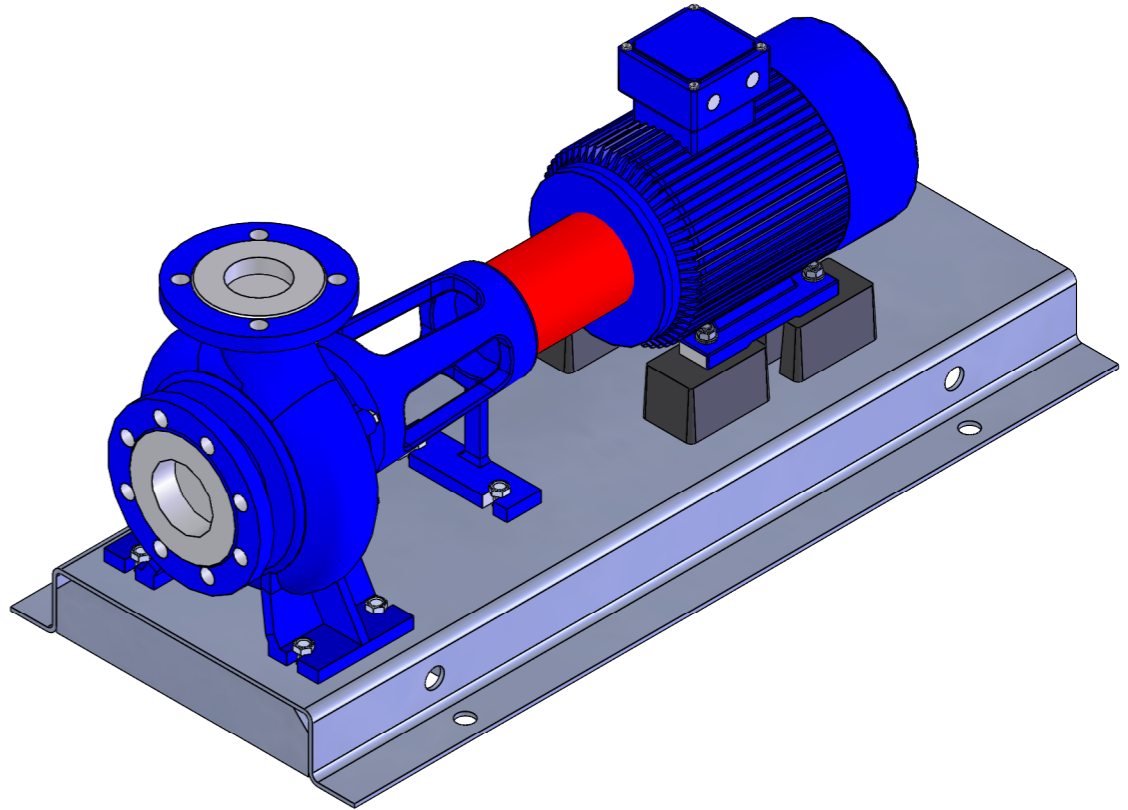

NHVe.65-160 [2,2 kW] n= 1450 obr/min

NHVe.65-160	2,2kW/1450 rpm	 Grudziądz Ul. Droga Jeziorna 8
	100-4	